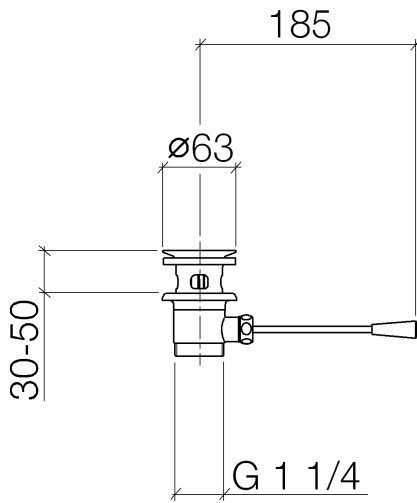

10 300 970

- lunghezza leva a ginocchio 185 mm

Solamente per lavabo con troppopieno.

Compatibile con: IMO, LULU, MADISON,  
MEM, TARA, CL.1, LISSÉ, VAIA, META,  
CYO

	Ottone spazzolato (Oro 23k)	10 300 970-28
	Cromato	10 300 970-00
	Platinato spazzolato	10 300 970-06
	Platinato	10 300 970-08
	Ottone (Oro 23k)	10 300 970-09
	Dark Chrome	10 300 970-19
	Light Gold	10 300 970-26
	Light Gold spazzolato	10 300 970-27
	Nero opaco	10 300 970-33
	Bronzo spazzolato	10 300 970-42
	Champagne spazzolato (Oro 22k)	10 300 970-46
	Champagne (Oro 22k)	10 300 970-47
	Cromo spazzolato	10 300 970-93
	Dark Platinum spazzolato	10 300 970-99

10 300 970

10 300 970

Parts for other  
finishes can be found  
here: Cromato

### Elenco delle parti di ricambio

N.	Codice articolo	Denominazione	Quantità necessaria	Tempo di produzione
1	90 11 01 026 00-28	tazza	1	20
2	04 31 20 016 00-28	tappo	1	-
Il pezzo di ricambio non può più essere ordinato, si prega di ordinare l'articolo sostitutivo				
3	04 28 10 026 00 90	accessori	1	2
4	09 14 03 025 90	guarnizione	1	2
5	09 11 01 023-28	tazza	1	20
6	09 14 05 040 90	guarnizione	1	2
7	09 31 09 055-28	astina	1	20
8	09 30 11 049 90	rondella	1	2
9	09 23 30 003-28	dado	1	20
10	09 20 01 040-28	manopola	1	20