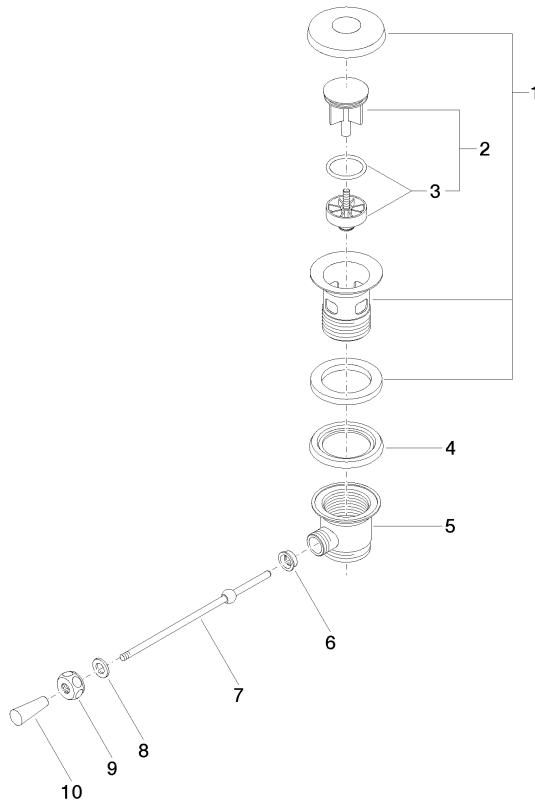

10 300 970

- lunghezza leva a ginocchio 185 mm

Solamente per lavabo con troppopieno.

Compatibile con: IMO, LULU, MADISON,  
MEM, TARA, CL.1, LISSÉ, VAIA, META,  
CYO

	Ottone spazzolato (Oro 23k)	10 300 970-28
	Cromato	10 300 970-00
	Platinato spazzolato	10 300 970-06
	Platinato	10 300 970-08
	Ottone (Oro 23k)	10 300 970-09
	Dark Chrome	10 300 970-19
	Light Gold	10 300 970-26
	Light Gold spazzolato	10 300 970-27
	Nero opaco	10 300 970-33
	Bronzo spazzolato	10 300 970-42
	Champagne spazzolato (Oro 22k)	10 300 970-46
	Champagne (Oro 22k)	10 300 970-47
	Cromo spazzolato	10 300 970-93
	Dark Platinum spazzolato	10 300 970-99

10 300 970

10 300 970

Parts for other  
finishes can be found  
here: Cromato

### Elenco delle parti di ricambio

N.	Codice articolo	Denominazione	Quantità necessaria	Tempo di produzione
1	90 11 01 026 00-28	tazza	1	20
2	04 31 20 016 00-28	tappo	1	-
Il pezzo di ricambio non può più essere ordinato, si prega di ordinare l'articolo sostitutivo				
3	04 28 10 026 00 90	accessori	1	2
4	09 14 03 025 90	guarnizione	1	2
5	09 11 01 023-28	tazza	1	20
6	09 14 05 040 90	guarnizione	1	2
7	09 31 09 055-28	astina	1	20
8	09 30 11 049 90	rondella	1	2
9	09 23 30 003-28	dado	1	20
10	09 20 01 040-28	manopola	1	20